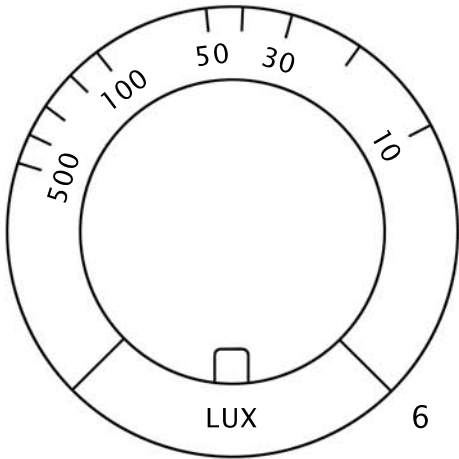

Ausschneidebogen zum  
kosmos-Elektronik-Labor XG

7