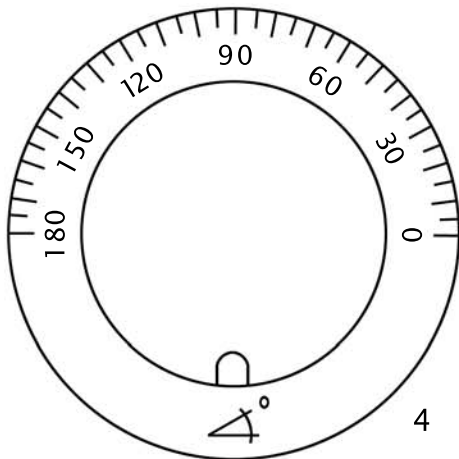

Ausschneidebogen zum  
kosmos-Elektronik-Labor XG

7