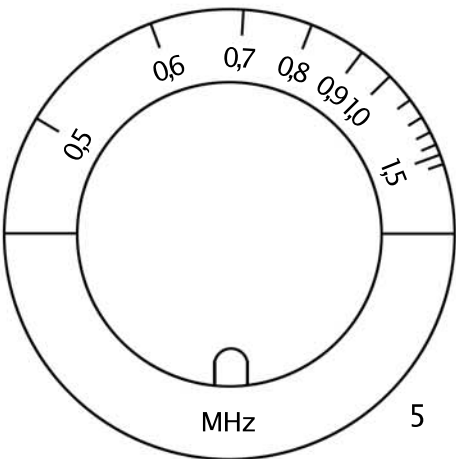

Ausschneidebogen zum  
kosmos-Elektronik-Labor XG

7